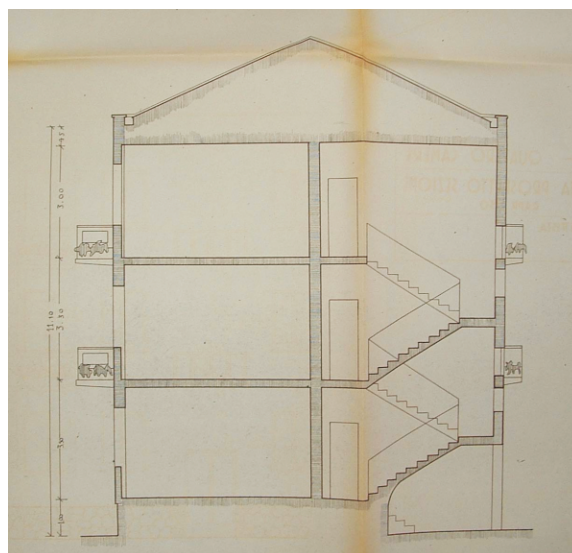

1951-55 Quartiere ZISA QUATTRO CAMERE
LOTTO L. Edificio "L-M". Progettista Ugo Perricone Engel
Archivio dello IACP di Palermo