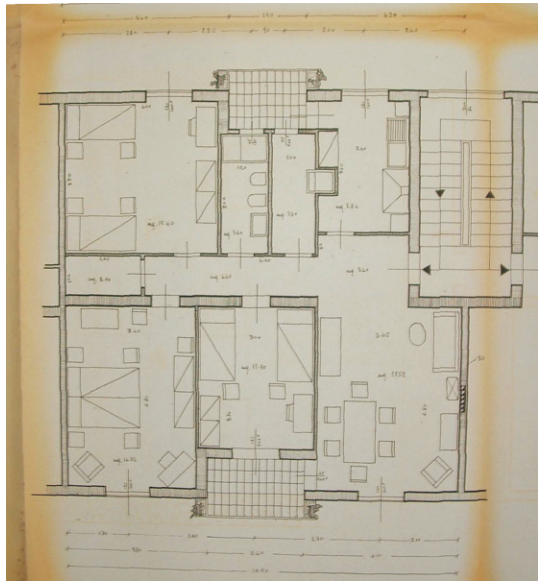

Lotto L		Dati riassuntivi			
Appart. di vani	Totale	Imposto			
3.5	5	6	app. vani	per vano	per mc. complessivo
33	3	24	60	27,5	450.500
				5.223	123.663.190

**1951-55 Quartiere ZISA QUATTRO CAMERE**  
 LOTTO L. Edificio "L-M". Progettista Ugo Perricone Engel  
 Archivio dello IACP di Palermo

1951-55 Quartiere ZISA QUATTRO CAMERE  
LOTTO L1  
Archivio dello IACP di Palermo

1951-55 Quartiere ZISA QUATTRO CAMERE  
LOTTO L2  
Archivio dello IACP di Palermo

**1951-55 Quartiere ZISA QUATTRO CAMERE**  
LOTTO L3  
Archivio dello IACP di Palermo