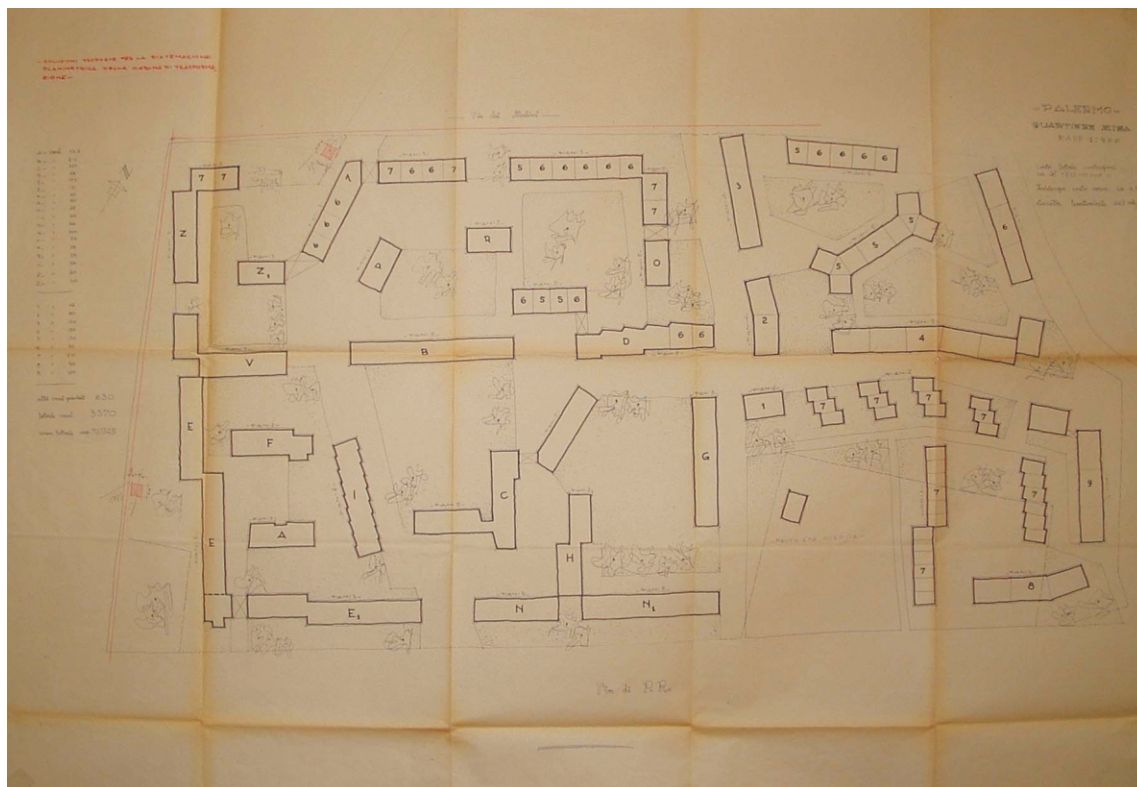

**1951-55 QUARTIERE ZISA QUATTRO CAMERE**

**1951-55 Quartiere ZISA QUATTRO CAMERE**  
Prime versioni di progetto  
Archivio IACP di Palermo

1951-55 Quartiere ZISA QUATTRO CAMERE  
Prime versioni di progetto  
Archivio IACP di Palermo

**1951-55 Quartiere ZISA QUATTRO CAMERE**  
Planimetria con indicazione dei lotti e dei cantieri  
Archivio IACP di Palermo - Libro del Patrimonio

**1951-55 Quartiere ZISA QUATTRO CAMERE**

Prospettiva - schizzo

Da «Casa Nostra» anno IV, n. 3, marzo 1954

**1951-55 Quartiere ZISA QUATTRO CAMERE**  
 Centro per l'infanzia, progettista F. Savagnone e altri  
 Archivio IACP di Palermo

PIANO INCREMENTO OCCUPAZIONE OPERAIA  
 GESTIONE I.N.A.-CASA - I.A.C.C.P.P. - PALERMO  
 QUARTIERE ZISA - QUATTRO CAMERE  
 LOTTO L  
 TAV. L PIANTE D'INSIEME  
 DATA RAPP. 1/100  
 DATA PROGETTISTA  
*Ugo Perricone Engel*

Lotto L		Dati riassuntivi			
Appart. di vani	Totale	Imposto			
3.5	5	6	app. vani	per vano	per mc. complessivo
33	3	24	60	27,5	450.500
				5.223	123.663.190

**1951-55 Quartiere ZISA QUATTRO CAMERE**  
 LOTTO L. Edificio "L-M". Progettista Ugo Perricone Engel  
 Archivio dello IACP di Palermo