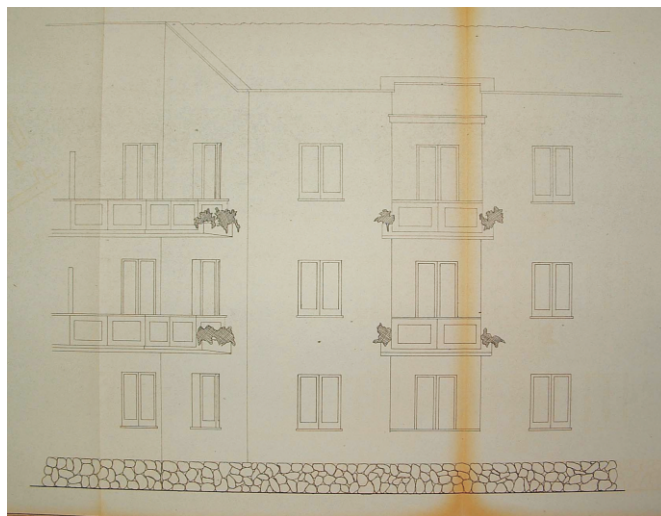

1951-55 Quartiere ZISA QUATTRO CAMERE
LOTTO L2
Archivio dello IACP di Palermo