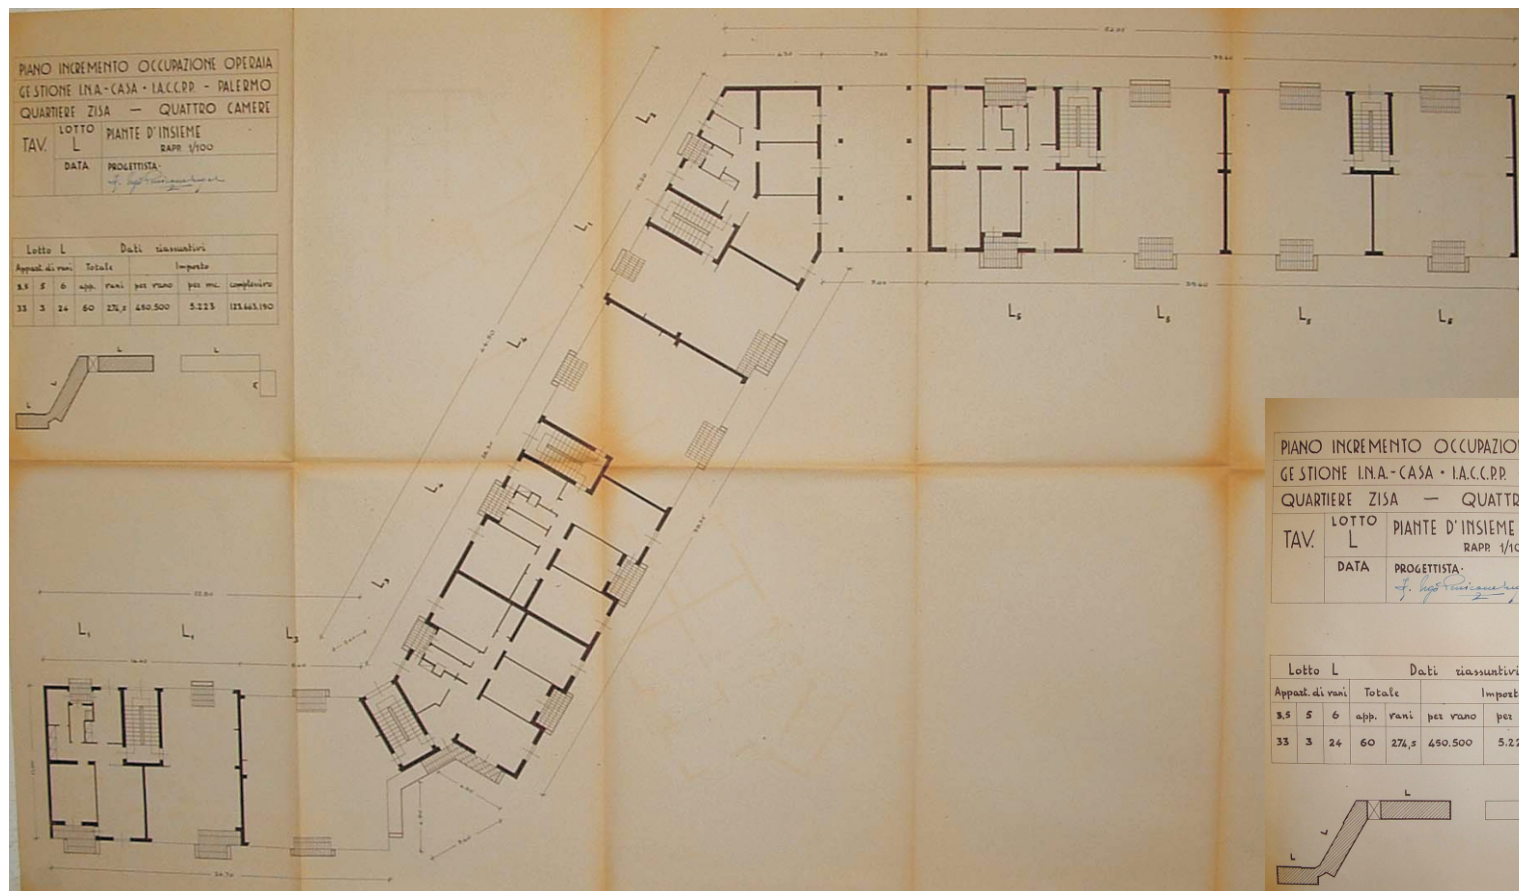

**1951-55 Quartiere ZISA QUATTRO CAMERE**  
Planimetria con indicazione dei lotti e dei cantieri  
Archivio IACP di Palermo - Libro del Patrimonio

**1951-55 Quartiere ZISA QUATTRO CAMERE**

Prospettiva - schizzo

Da «Casa Nostra» anno IV, n. 3, marzo 1954

**1951-55 Quartiere ZISA QUATTRO CAMERE**  
 Centro per l'infanzia, progettista F. Savagnone e altri  
 Archivio IACP di Palermo

PIANO INCREMENTO OCCUPAZIONE OPERAIA  
 GESTIONE I.N.A.-CASA - I.A.C.C.P.P. - PALERMO  
 QUARTIERE ZISA - QUATTRO CAMERE  
 LOTTO L  
 TAV. L PIANTE D'INSIEME  
 DATA RAPP. 1/100  
 DATA PROGETTISTA  
*Ugo Perricone Engel*

Lotto L		Dati riassuntivi			
Appart. di vani	Totale	Imposto			
3.5	5	6	app. vani	per vano	per mc. complessivo
33	3	24	60	27,5	450.500
				5.223	123.663.190

PIANO INCREMENTO OCCUPAZIONE OPERAIA  
 GESTIONE I.N.A.-CASA - I.A.C.C.P.P. - PALERMO  
 QUARTIERE ZISA - QUATTRO CAMERE  
 LOTTO L  
 TAV. L PIANTE D'INSIEME  
 DATA RAPP. 1/100  
 DATA PROGETTISTA  
*Ugo Perricone Engel*

Lotto L		Dati riassuntivi			
Appart. di vani	Totale	Imposto			
3.5	5	6	app. vani	per vano	per mc. complessivo
33	3	24	60	27,5	450.500
				5.223	123.663.190

**1951-55 Quartiere ZISA QUATTRO CAMERE**  
 LOTTO L. Edificio "L-M". Progettista Ugo Perricone Engel  
 Archivio dello IACP di Palermo