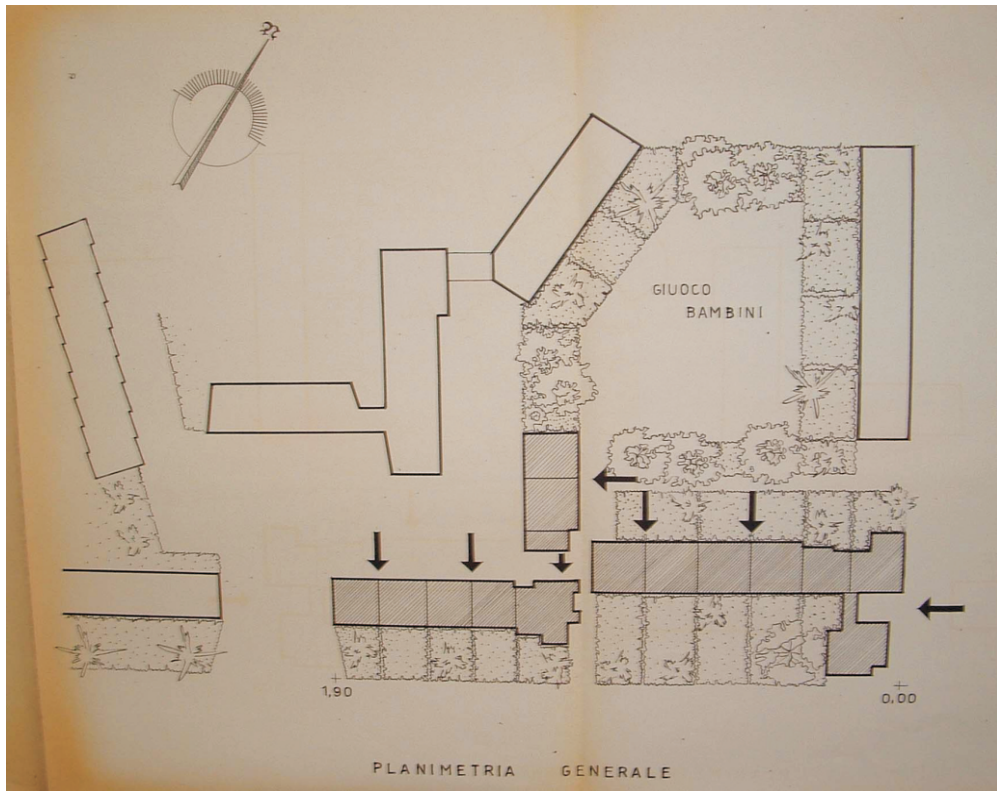

Lotto L		Dati riassuntivi			
Appart. di vani	Totale	Imposto			
3.5	5	6	app. vani	per vano	per mc. complessivo
33	3	24	60	27,5	450.500
				5.223	123.663.190

**1951-55 Quartiere ZISA QUATTRO CAMERE**  
 LOTTO L. Edificio "L-M". Progettista Ugo Perricone Engel  
 Archivio dello IACP di Palermo

1951-55 Quartiere ZISA QUATTRO CAMERE  
LOTTO L1  
Archivio dello IACP di Palermo

1951-55 Quartiere ZISA QUATTRO CAMERE  
LOTTO L2  
Archivio dello IACP di Palermo

**1951-55 Quartiere ZISA QUATTRO CAMERE**  
LOTTO L3  
Archivio dello IACP di Palermo

**1951-55 Quartiere ZISA QUATTRO CAMERE**  
LOTTO L4  
Archivio dello IACP di Palermo

1951-55 Quartiere ZISA QUATTRO CAMERE  
 LOTTO L5  
 Archivio dello IACP di Palermo

**1951-55 Quartiere ZISA QUATTRO CAMERE**  
LOTTO M  
Archivio dello IACP di Palermo