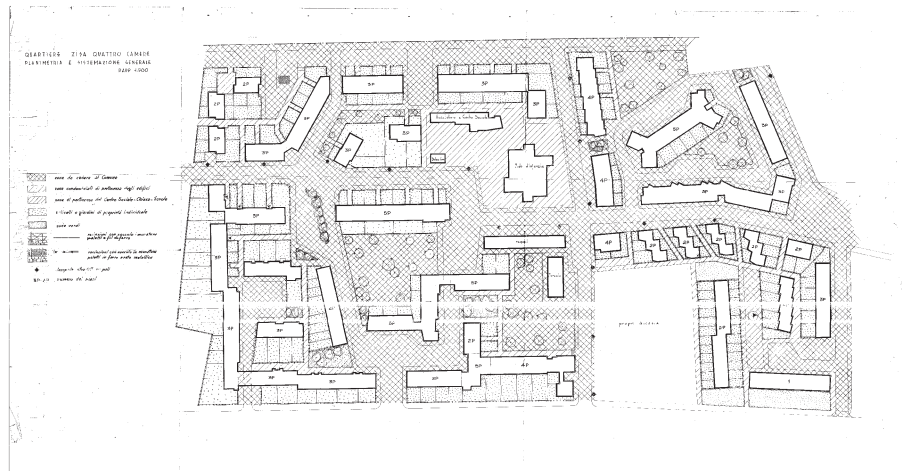

**1951-55 QUARTIERE ZISA QUATTRO CAMERE**

**1951-55 Quartiere ZISA QUATTRO CAMERE**  
Prime versioni di progetto  
Archivio IACP di Palermo

1951-55 Quartiere ZISA QUATTRO CAMERE  
Prime versioni di progetto  
Archivio IACP di Palermo

**1951-55 Quartiere ZISA QUATTRO CAMERE**  
Planimetria con indicazione dei lotti e dei cantieri  
Archivio IACP di Palermo - Libro del Patrimonio

**1951-55 Quartiere ZISA QUATTRO CAMERE**

Prospettiva - schizzo

Da «Casa Nostra» anno IV, n. 3, marzo 1954

**1951-55 Quartiere ZISA QUATTRO CAMERE**  
 Centro per l'infanzia, progettista F. Savagnone e altri  
 Archivio IACP di Palermo

PIANO INCREMENTO OCCUPAZIONE OPERAIA  
 GESTIONE I.N.A.-CASA - I.A.C.C.P.P. - PALERMO  
 QUARTIERE ZISA - QUATTRO CAMERE  
 LOTTO L  
 TAV. L PIANTE D'INSIEME  
 DATA RAPP. 1/100  
 DATA PROGETTISTA  
*Ugo Perricone Engel*

Lotto L		Dati riassuntivi			
Appart. di vani	Totale	Imposto			
3.5	5	6	app. vani	per vano	per mc. complessivo
33	3	24	60	27,5	450.500
				5.223	123.663.190

PIANO INCREMENTO OCCUPAZIONE OPERAIA  
 GESTIONE I.N.A.-CASA - I.A.C.C.P.P. - PALERMO  
 QUARTIERE ZISA - QUATTRO CAMERE  
 LOTTO L  
 TAV. L PIANTE D'INSIEME  
 DATA RAPP. 1/100  
 DATA PROGETTISTA  
*Ugo Perricone Engel*