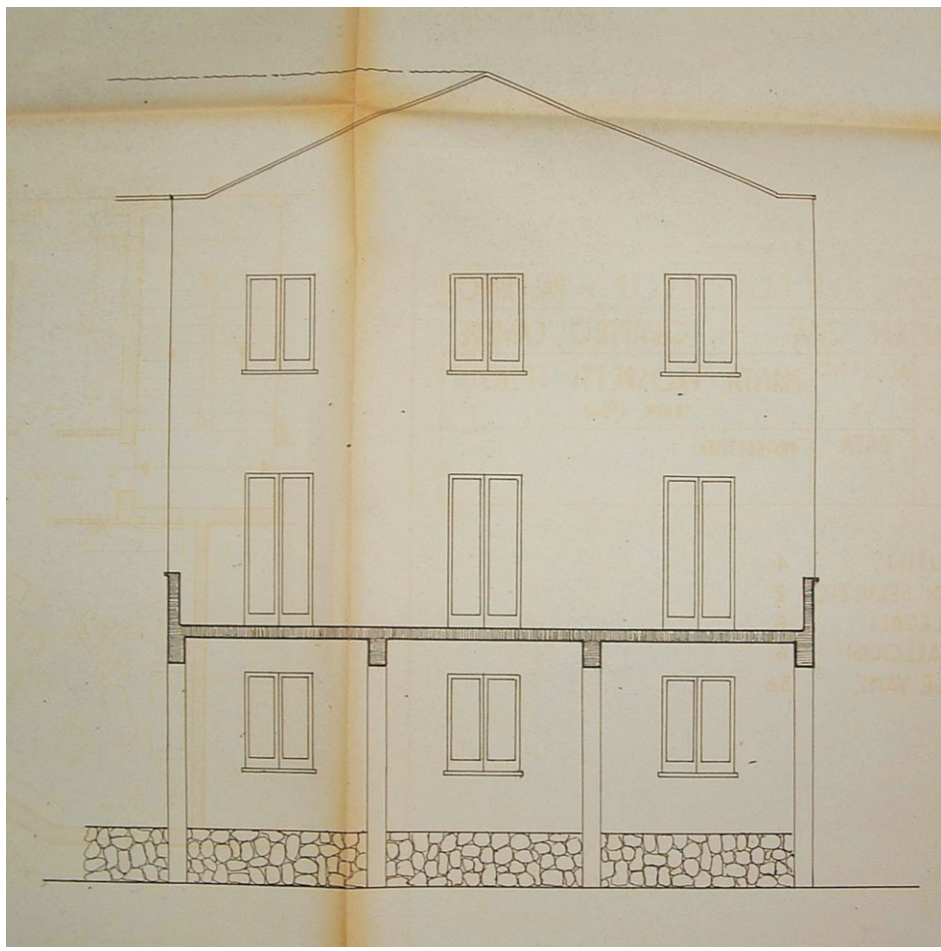

1951-55 Quartiere ZISA QUATTRO CAMERE
LOTTO L1
Archivio dello IACP di Palermo