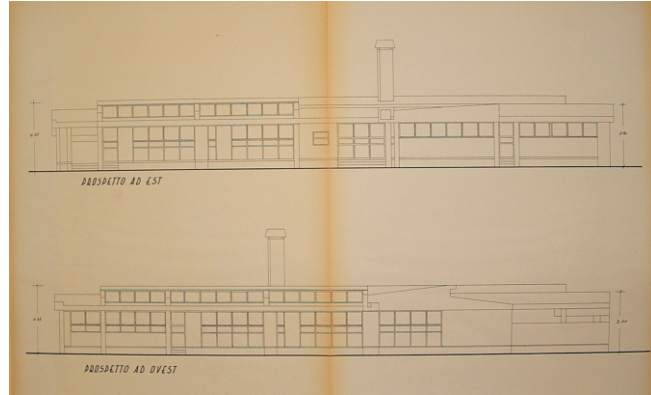

**1951-55 QUARTIERE ZISA QUATTRO CAMERE**

**1951-55 Quartiere ZISA QUATTRO CAMERE**  
Prime versioni di progetto  
Archivio IACP di Palermo

1951-55 Quartiere ZISA QUATTRO CAMERE  
Prime versioni di progetto  
Archivio IACP di Palermo

**1951-55 Quartiere ZISA QUATTRO CAMERE**  
Planimetria con indicazione dei lotti e dei cantieri  
Archivio IACP di Palermo - Libro del Patrimonio

**1951-55 Quartiere ZISA QUATTRO CAMERE**

Prospettiva - schizzo

Da «Casa Nostra» anno IV, n. 3, marzo 1954

**1951-55 Quartiere ZISA QUATTRO CAMERE**  
 Centro per l'infanzia, progettista F. Savagnone e altri  
 Archivio IACP di Palermo

PIANO INCREMENTO OCCUPAZIONE OPERAIA  
 GESTIONE I.N.A.-CASA - I.A.C.C.P.P. - PALERMO  
 QUARTIERE ZISA - QUATTRO CAMERE  
 LOTTO L  
 TAV. L PIANTE D'INSIEME  
 DATA RAPP. 1/100  
 DATA PROGETTISTA  
*Ugo Perricone Engel*