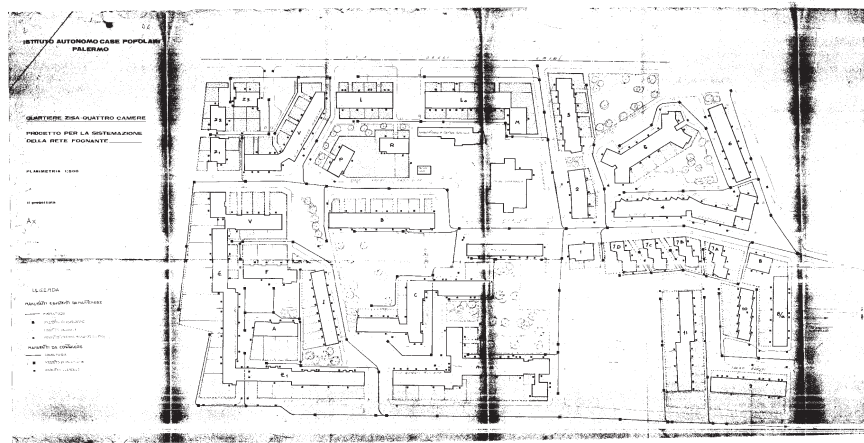

**1951-55 QUARTIERE ZISA QUATTRO CAMERE**

**1951-55 Quartiere ZISA QUATTRO CAMERE**  
Prime versioni di progetto  
Archivio IACP di Palermo

1951-55 Quartiere ZISA QUATTRO CAMERE  
Prime versioni di progetto  
Archivio IACP di Palermo

**1951-55 Quartiere ZISA QUATTRO CAMERE**  
Planimetria con indicazione dei lotti e dei cantieri  
Archivio IACP di Palermo - Libro del Patrimonio

**1951-55 Quartiere ZISA QUATTRO CAMERE**

Prospettiva - schizzo

Da «Casa Nostra» anno IV, n. 3, marzo 1954

**1951-55 Quartiere ZISA QUATTRO CAMERE**  
 Centro per l'infanzia, progettista F. Savagnone e altri  
 Archivio IACP di Palermo

PIANO INCREMENTO OCCUPAZIONE OPERAIA  
 GESTIONE I.N.A.-CASA - I.A.C.C.P.P. - PALERMO  
 QUARTIERE ZISA - QUATTRO CAMERE  
 LOTTO L  
 TAV. L PIANTE D'INSIEME  
 DATA RAPP. 1/100  
 DATA PROGETTISTA  
*Ugo Perricone Engel*

Lotto L		Dati riassuntivi			
Appart. di vani	Totale	Imposto			
3.5	5	6	app. vani	per vano	per mc. complessivo
33	3	24	60	27,5	450.500
				5.223	123.663.190

PIANO INCREMENTO OCCUPAZIONE OPERAIA  
 GESTIONE I.N.A.-CASA - I.A.C.C.P.P. - PALERMO  
 QUARTIERE ZISA - QUATTRO CAMERE  
 LOTTO L  
 TAV. L PIANTE D'INSIEME  
 DATA RAPP. 1/100  
 DATA PROGETTISTA  
*Ugo Perricone Engel*