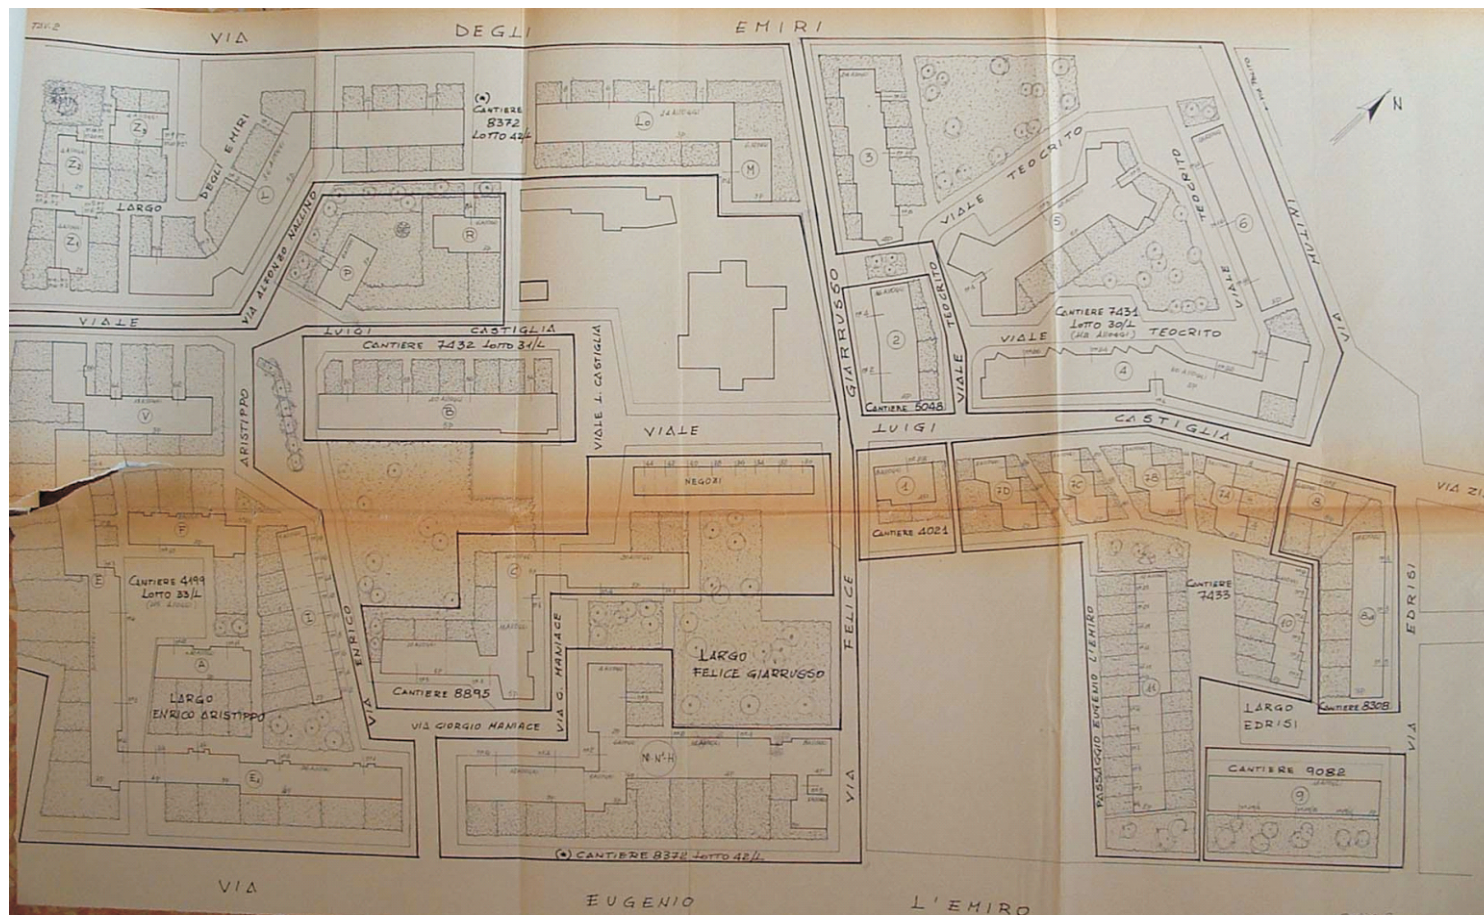

**1951-55 QUARTIERE ZISA QUATTRO CAMERE**

**1951-55 Quartiere ZISA QUATTRO CAMERE**  
Prime versioni di progetto  
Archivio IACP di Palermo

1951-55 Quartiere ZISA QUATTRO CAMERE  
Prime versioni di progetto  
Archivio IACP di Palermo

**1951-55 Quartiere ZISA QUATTRO CAMERE**  
Planimetria con indicazione dei lotti e dei cantieri  
Archivio IACP di Palermo - Libro del Patrimonio

**1951-55 Quartiere ZISA QUATTRO CAMERE**

Prospettiva - schizzo

Da «Casa Nostra» anno IV, n. 3, marzo 1954

**1951-55 Quartiere ZISA QUATTRO CAMERE**  
 Centro per l'infanzia, progettista F. Savagnone e altri  
 Archivio IACP di Palermo

PIANO INCREMENTO OCCUPAZIONE OPERAIA  
 GESTIONE I.N.A.-CASA - I.A.C.C.P.P. - PALERMO  
 QUARTIERE ZISA - QUATTRO CAMERE  
 LOTTO L  
 TAV. L PIANTE D'INSIEME  
 DATA RAPP. 1/100  
 DATA PROGETTISTA  
*Ugo Perricone Engel*

Lotto L		Dati riassuntivi			
Appart. di vani	Totale	Imposto			
3.5	5	6	app. vani	per vano	per mc. complessivo
33	3	24	60	27,5	450.500
				5.223	123.663.190

**1951-55 Quartiere ZISA QUATTRO CAMERE**  
 LOTTO L. Edificio "L-M". Progettista Ugo Perricone Engel  
 Archivio dello IACP di Palermo