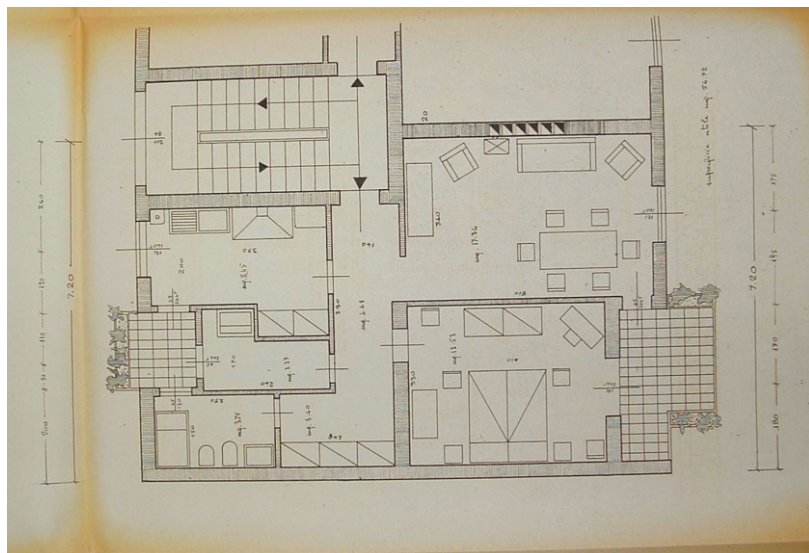

Da «Casa Nostra» anno IV, n. 3, marzo 1954

**1951-55 Quartiere ZISA QUATTRO CAMERE**  
 Centro per l'infanzia, progettista F. Savagnone e altri  
 Archivio IACP di Palermo

PIANO INCREMENTO OCCUPAZIONE OPERAIA  
 GESTIONE I.N.A.-CASA - I.A.C.C.P.P. - PALERMO  
 QUARTIERE ZISA - QUATTRO CAMERE  
 LOTTO L  
 TAV. L PIANTE D'INSIEME  
 DATA RAPP. 1/100  
 DATA PROGETTISTA  
*Ugo Perricone Engel*

Lotto L		Dati riassuntivi			
Appart. di vani	Totale	Imposto			
3.5	5	6	app. vani	per vano	per mc. complessivo
33	3	24	60	27,5	450.500
				5.223	123.663.190

PIANO INCREMENTO OCCUPAZIONE OPERAIA  
 GESTIONE I.N.A.-CASA - I.A.C.C.P.P. - PALERMO  
 QUARTIERE ZISA - QUATTRO CAMERE  
 LOTTO L  
 TAV. L PIANTE D'INSIEME  
 DATA RAPP. 1/100  
 DATA PROGETTISTA  
*Ugo Perricone Engel*

Lotto L		Dati riassuntivi			
Appart. di vani	Totale	Imposto			
3.5	5	6	app. vani	per vano	per mc. complessivo
33	3	24	60	27,5	450.500
				5.223	123.663.190

**1951-55 Quartiere ZISA QUATTRO CAMERE**  
 LOTTO L. Edificio "L-M". Progettista Ugo Perricone Engel  
 Archivio dello IACP di Palermo