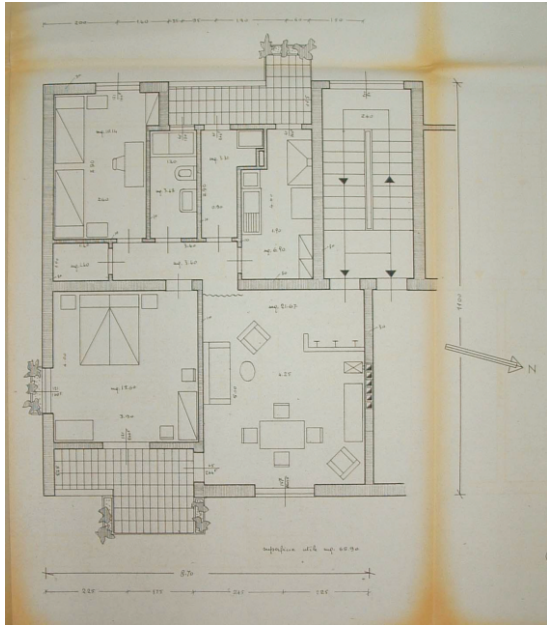

1951-55 Quartiere ZISA QUATTRO CAMERE
LOTTO M
Archivio dello IACP di Palermo