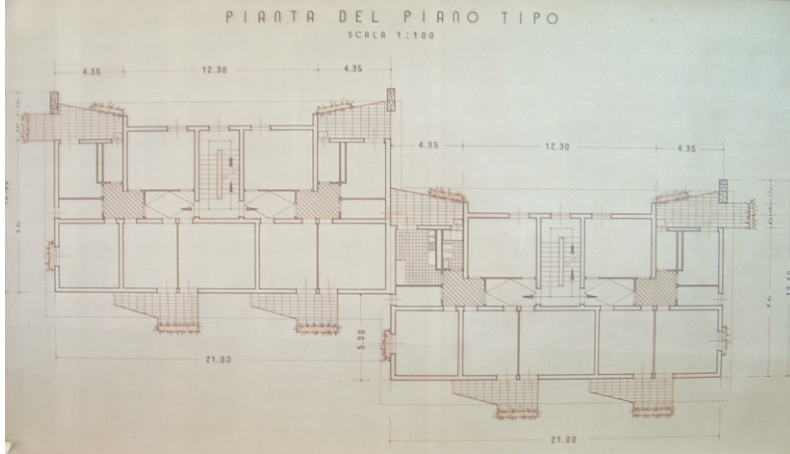

1951-58 QUARTIERE TASCA LANZA

1951-58 QUARTIERE TASCA LANZA
Planimetria generale - Archivio IACP di Palermo;
vista dall'alto da «Casa Nostra», anno IV, n. 7-9 luglio-settembre 1954

1951-58 QUARTIERE TASCA LANZA

Plastico

da «Casa Nostra», anno III, n. 9-10 settembre-ottobre 1953

**1951-58 QUARTIERE
TASCA LANZA**
Lotto IV - edifici A e B
Archivio I.A.C.P Palermo

1951-58 QUARTIERE TASCA LANZA
Lotto VI - edifici G e H
Archivio IACP di Palermo

1951-58 QUARTIERE TASCA LANZA
Lotto VII - edifici Aa - Bg- Cc - D
Archivio IACP di Palermo

1951-58 QUARTIERE TASCA LANZA
Lotto VIII - edifici A - B - C
Archivio IACP di Palermo

1951-58 QUARTIERE TASCA LANZA
Foto attuali

1951-58 QUARTIERE TASCA LANZA
Foto attuali