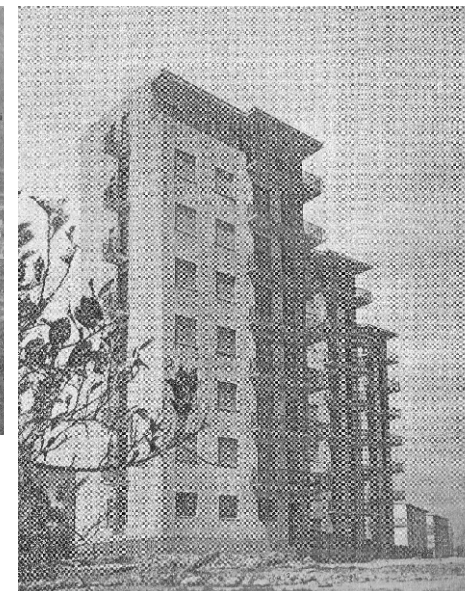

**1951 RIONE DELLE ROSE**

**1951 RIONE DELLE ROSE**  
Planimetrie  
Archivio privato Vittorio Ziino

**1951 RIONE DELLE ROSE**

“Uno scorcio del quartiere delle rose. Esempio di moderno agglomerato urbano”  
Da «Casa Nostra», anno VIII n. 75, giugno 1958

### 1951 RIONE DELLE ROSE

1. Plastico; 2-3. Viste dall'alto del quartiere in costruzione; 4. Un edificio  
Da «Casa Nostra», anno IV, n. 7-9 luglio-settembre 1954.
5. Santi Cacopardo (direttore dello IACP di Palermo illustra al Ministro dei LL.PP. Aldisio  
il piano dei lavori in corso, da «Casa Nostra» anno III, n. 4-5, aprile-maggio 1953

Edifici 19-20-21-22-23-24-25

Edificio 3

Edificio 1

**1949-57 RIONE DELLE ROSE**  
Archivi Vittorio Ziano e Luigi Epifanio

Edificio 4

**1949-57 RIONE DELLE ROSE**  
Edificio 4 - Archivi Vittorio Ziano e Luigi Epifanio