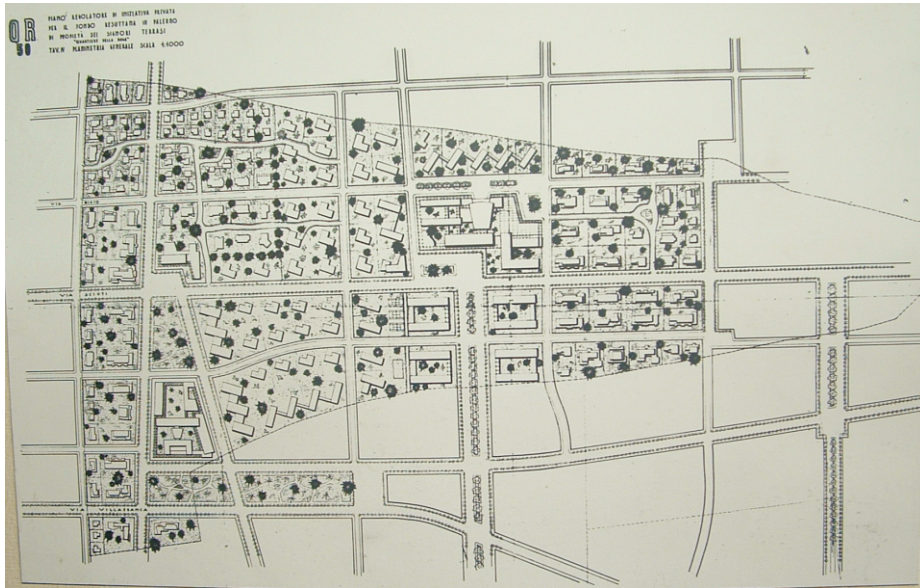

**1951 RIONE DELLE ROSE**

**1951 RIONE DELLE ROSE**  
Planimetrie  
Archivio privato Vittorio Ziino

**1951 RIONE DELLE ROSE**

“Uno scorcio del quartiere delle rose. Esempio di moderno agglomerato urbano”  
Da «Casa Nostra», anno VIII n. 75, giugno 1958

### 1951 RIONE DELLE ROSE

1. Plastico; 2-3. Viste dall'alto del quartiere in costruzione; 4. Un edificio  
Da «Casa Nostra», anno IV, n. 7-9 luglio-settembre 1954.
5. Santi Cacopardo (direttore dello IACP di Palermo illustra al Ministro dei LL.PP. Aldisio  
il piano dei lavori in corso, da «Casa Nostra» anno III, n. 4-5, aprile-maggio 1953

Edifici 19-20-21-22-23-24-25

Edificio 3

Edificio 1

**1949-57 RIONE DELLE ROSE**  
Archivi Vittorio Ziano e Luigi Epifanio

Edificio 4

**1949-57 RIONE DELLE ROSE**  
Edificio 4 - Archivi Vittorio Ziano e Luigi Epifanio