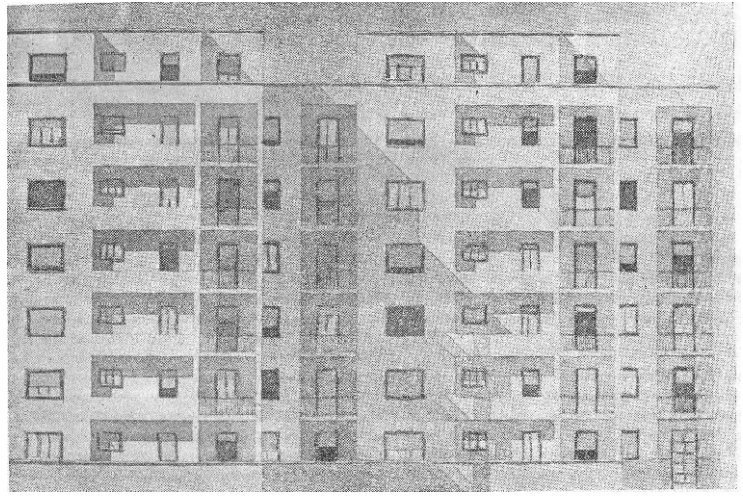

### 1951 RIONE DELLE ROSE

1. Plastico; 2-3. Viste dall'alto del quartiere in costruzione; 4. Un edificio  
Da «Casa Nostra», anno IV, n. 7-9 luglio-settembre 1954.
5. Santi Cacopardo (direttore dello IACP di Palermo illustra al Ministro dei LL.PP. Aldisio  
il piano dei lavori in corso, da «Casa Nostra» anno III, n. 4-5, aprile-maggio 1953

Edifici 19-20-21-22-23-24-25

Edificio 3

Edificio 1

**1949-57 RIONE DELLE ROSE**  
Archivi Vittorio Ziano e Luigi Epifanio

Edificio 4

**1949-57 RIONE DELLE ROSE**  
Edificio 4 - Archivi Vittorio Ziano e Luigi Epifanio

**1949-57 RIONE DELLE ROSE**  
Edificio 18  
Da «Casa Nostra», anno III, n. 6 giugno 1953

Edificio 1

**1949-57 RIONE DELLE ROSE**  
Edificio a torre stellare  
Architetti Vittorio Ziano e Luigi Epifanio