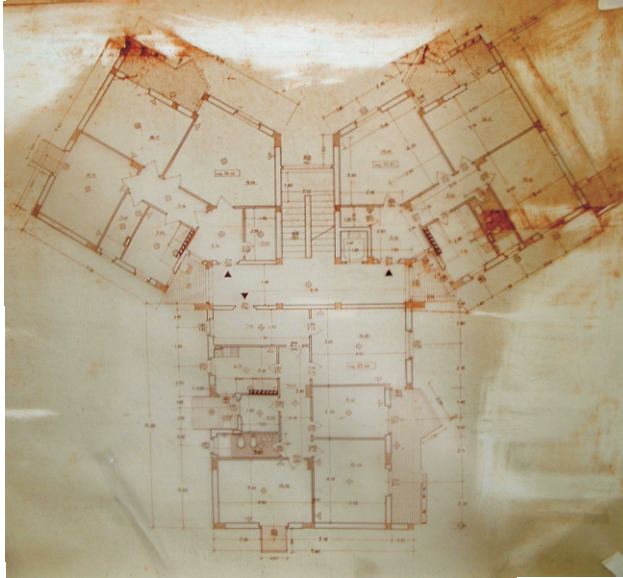

### 1951 RIONE DELLE ROSE

1. Plastico; 2-3. Viste dall'alto del quartiere in costruzione; 4. Un edificio  
Da «Casa Nostra», anno IV, n. 7-9 luglio-settembre 1954.
5. Santi Cacopardo (direttore dello IACP di Palermo illustra al Ministro dei LL.PP. Aldisio  
il piano dei lavori in corso, da «Casa Nostra» anno III, n. 4-5, aprile-maggio 1953

Edifici 19-20-21-22-23-24-25

Edificio 3

Edificio 1

**1949-57 RIONE DELLE ROSE**  
Archivi Vittorio Ziano e Luigi Epifanio

Edificio 4

**1949-57 RIONE DELLE ROSE**  
Edificio 4 - Archivi Vittorio Ziano e Luigi Epifanio

**1949-57 RIONE DELLE ROSE**  
Edificio 18  
Da «Casa Nostra», anno III, n. 6 giugno 1953

Edificio 1

**1949-57 RIONE DELLE ROSE**  
Edificio a torre stellare  
Architetti Vittorio Ziano e Luigi Epifanio