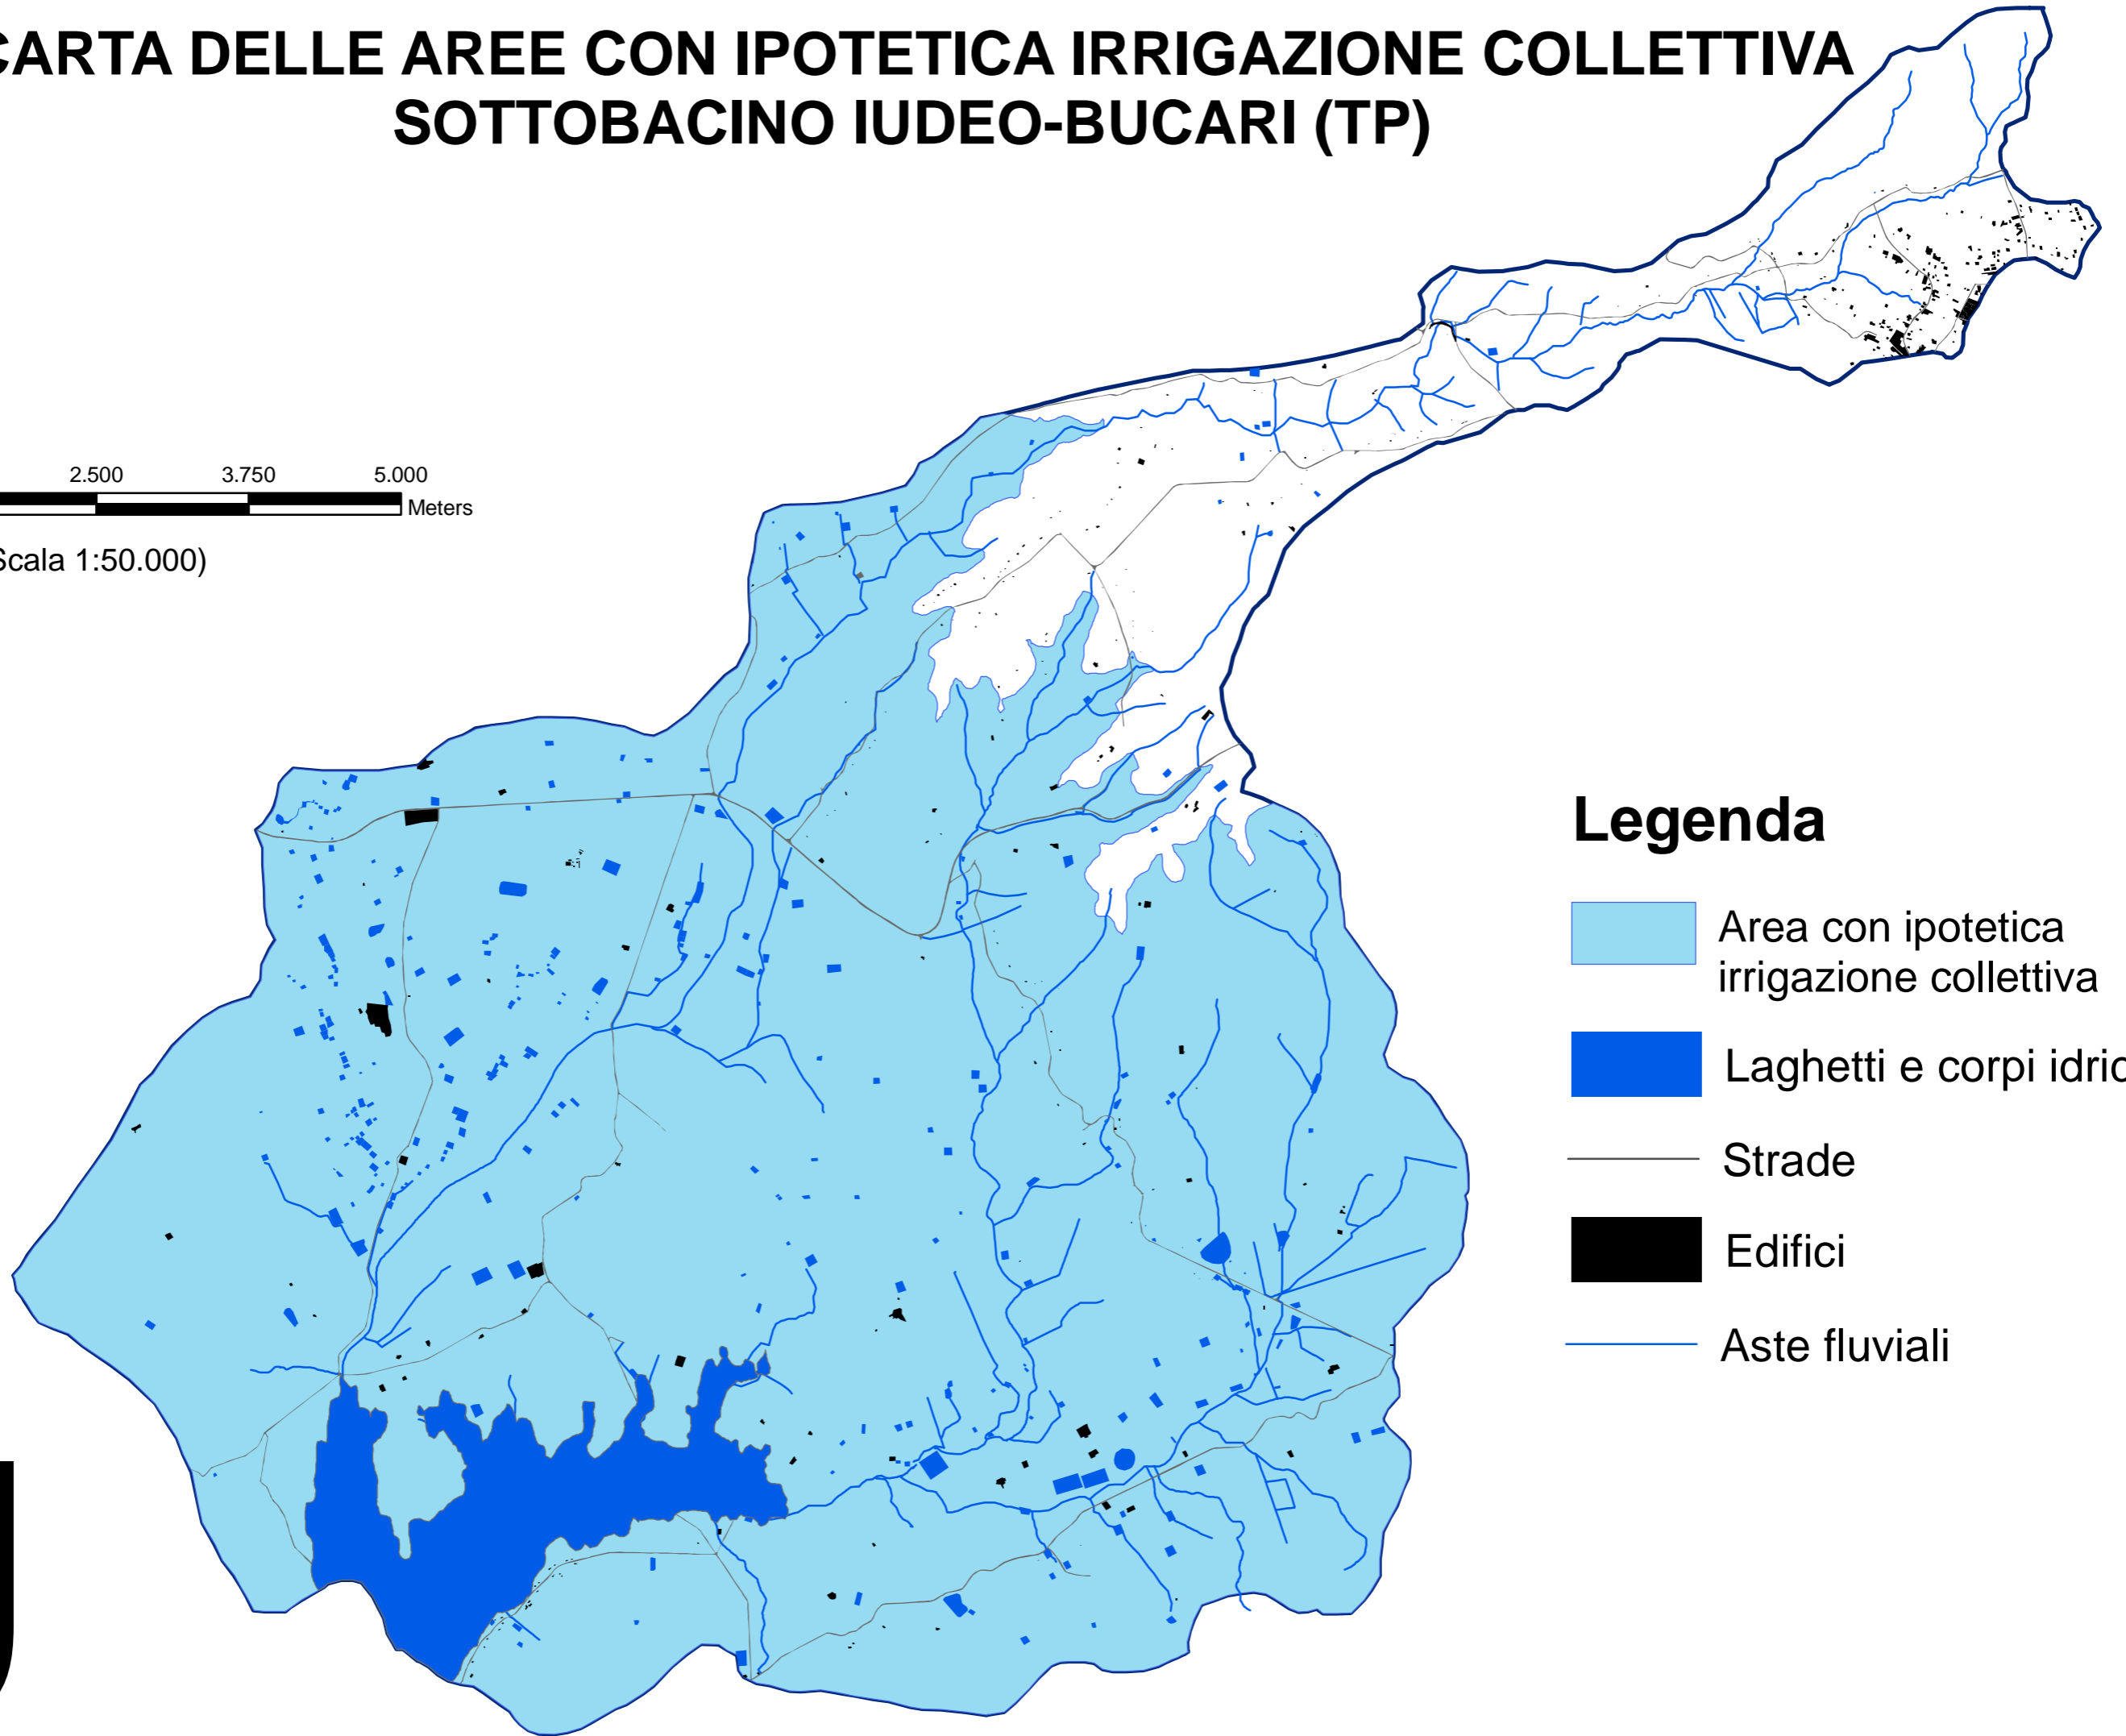

# CARTA DELLE AREE CON IPOTETICA IRRIGAZIONE COLLETTIVA SOTTOBACINO IUDEO-BUCARI (TP)

(Scala 1:50.000)

## Legenda

-  Area con ipotetica irrigazione collettiva
-  Lagheti e corpi idrici
-  Strade
-  Edifici
-  Aste fluviali

A large, bold, black stylized letter 'U' with two small black dots above it, positioned in the bottom left corner of the map frame.