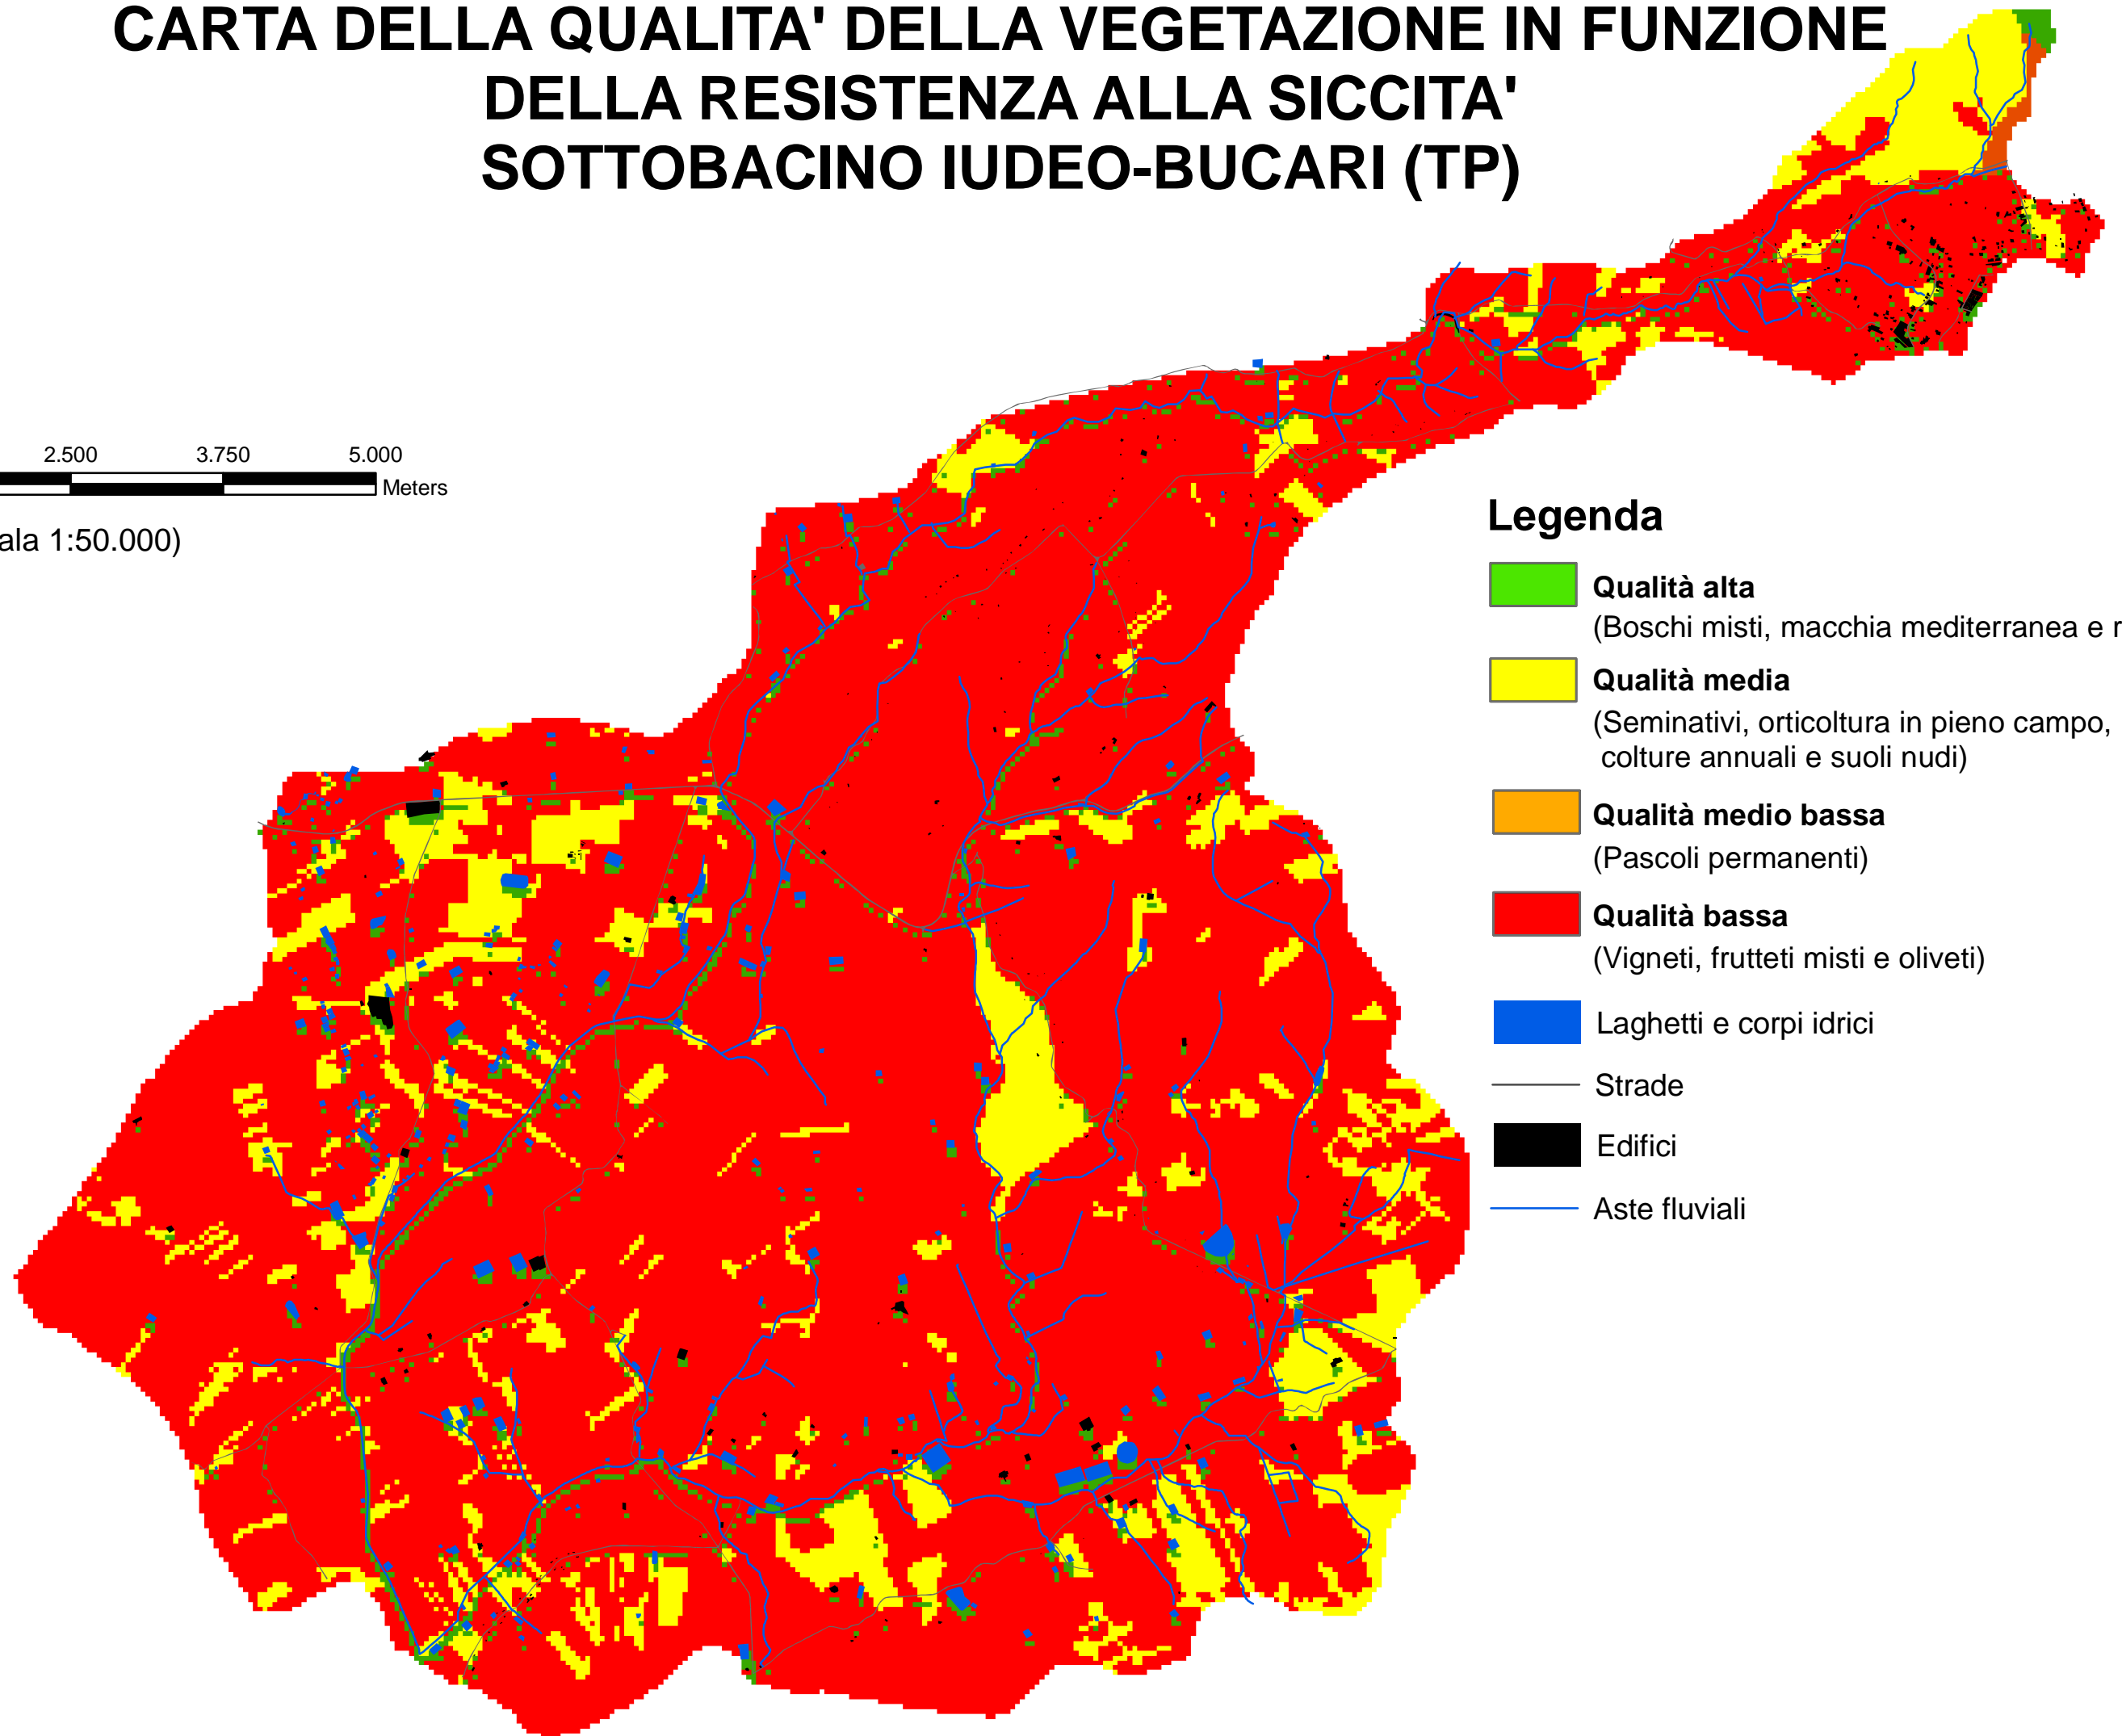

# CARTA DELLA QUALITA' DELLA VEGETAZIONE IN FUNZIONE DELLA RESISTENZA ALLA SICCITA' SOTTOBACINO IUDEO-BUCARI (TP)

0 625 1.250 2.500 3.750 5.000 Meters

(Scala 1:50.000)

## Legenda

-  **Qualità alta**  
(Boschi misti, macchia mediterranea e roccie)
-  **Qualità media**  
(Seminativi, orticoltura in pieno campo, colture annuali e suoli nudi)
-  **Qualità medio bassa**  
(Pascoli permanenti)
-  **Qualità bassa**  
(Vigneti, frutteti misti e oliveti)
-  Laghetti e corpi idrici
-  Strade
-  Edifici
-  Aste fluviali