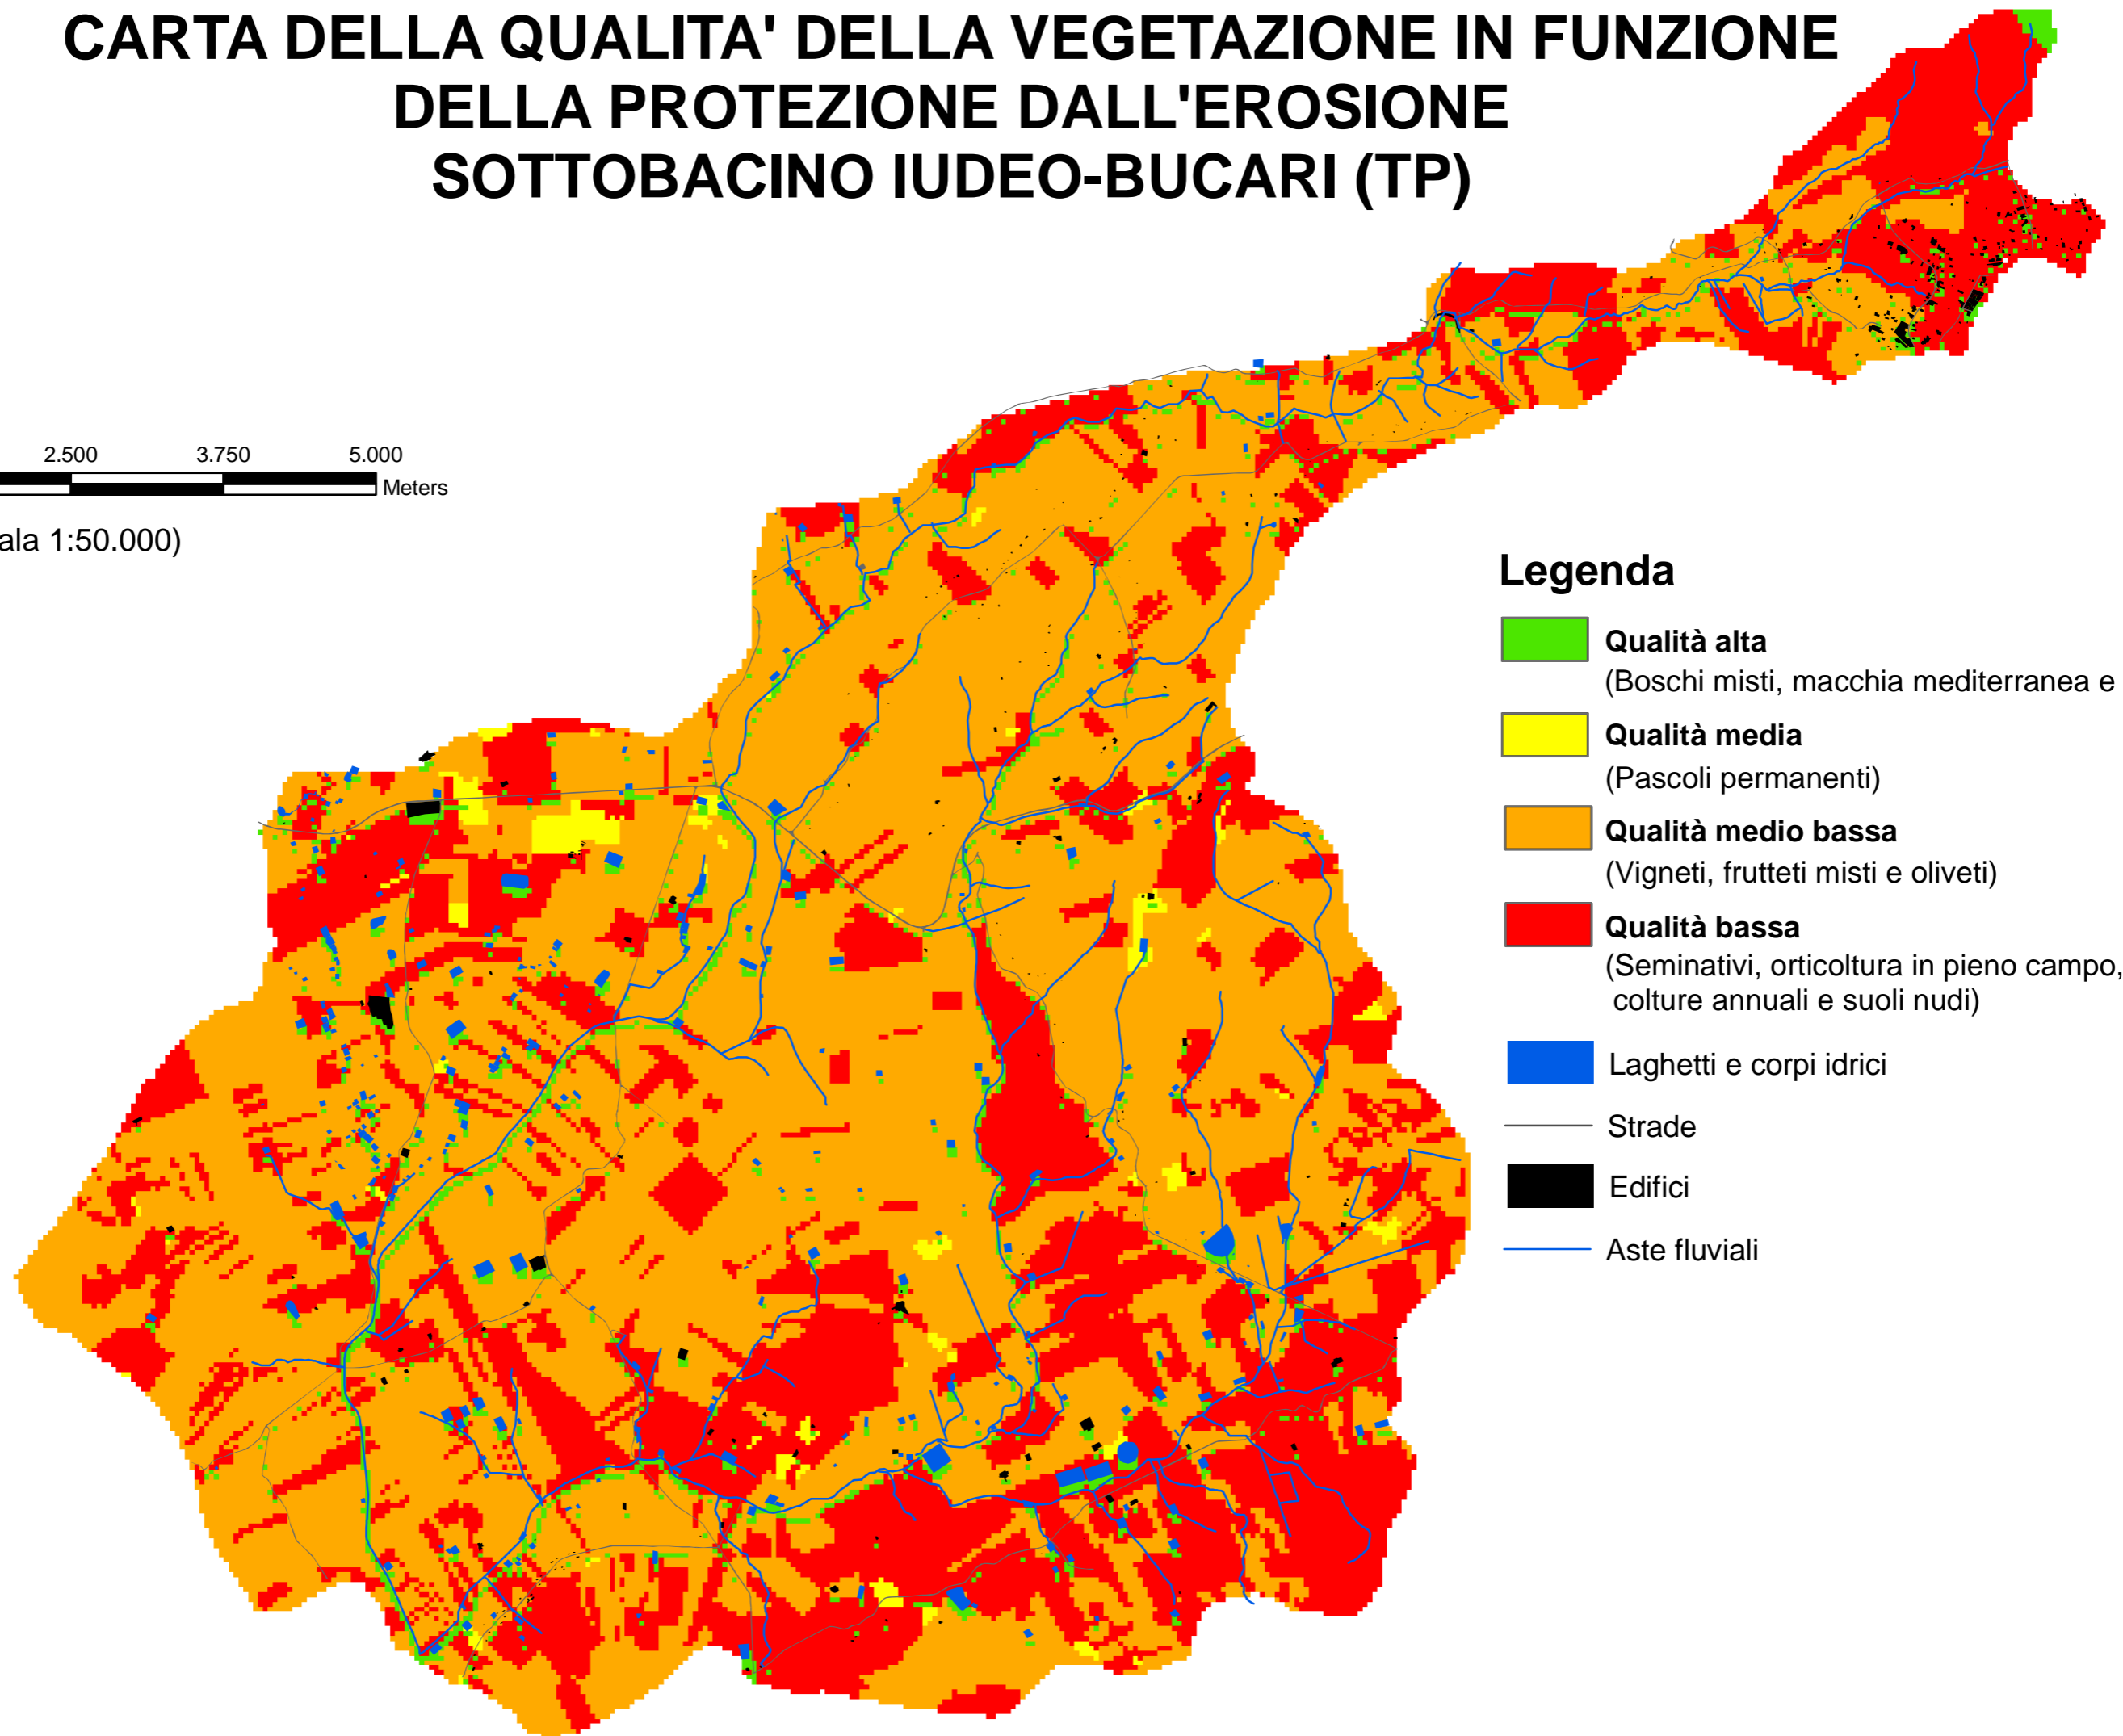

# CARTA DELLA QUALITA' DELLA VEGETAZIONE IN FUNZIONE DELLA PROTEZIONE DALL'EROSIONE SOTTOBACINO IUDEO-BUCARI (TP)

0 625 1.250 2.500 3.750 5.000 Meters

(Scala 1:50.000)

## Legenda

- Qualità alta**  
(Boschi misti, macchia mediterranea e rocce)
- Qualità media**  
(Pascoli permanenti)
- Qualità medio bassa**  
(Vigneti, frutteti misti e oliveti)
- Qualità bassa**  
(Seminativi, orticoltura in pieno campo, colture annuali e suoli nudi)
- Lagheti e corpi idrici
- Strade
- Edifici
- Aste fluviali