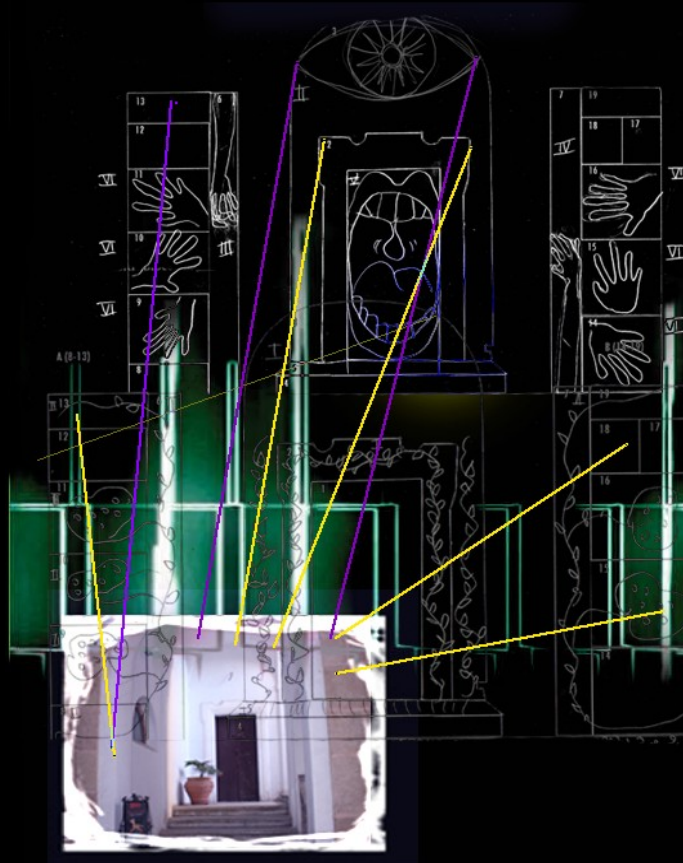

Videomapping realizzato nell'ambito del corso di
Progettazione di Eventi e Spazi Multimediali
Laurea Magistrale in Scienze dello Spettacolo
Multimediale - Università degli Studi di Palermo

ODISSEA

Transiti in Videomapping

Cura scientifica del videomapping e
docente del corso: Rino Schembri

CREDITS

Direction: Piera Gemelli

Concept: Piera Gemelli
Rino Schembri

Performers: Tony Bartolone
Sergio Fici
Piera Gemelli
Michele Iuzzo
Marco Montara
Stephanie Palancher
Francesca Palazzo
Roberta Sichera

Cameraman: Marco Montara

CGA Artist: Stephanie Palancher

Editing: Marco Montara

Special Effects Artists: Roberta Sichera
Gianfranco Spatola

Visual Effects Artist: Piera Gemelli

Resume Artists: Rosalba Cianciolo
Piera Gemelli

Set Designer: Francesca Palazzo

Sound Designer: Tiziano Chiaromonte

Production Assistant: Anna Arone

Unit Production: Roberta Sichera

**Production LUM - Laboratorio Universitario
Multimediale "Michele Mancini"
Università di Palermo (2002)**

Presidente: Renato Tomasino

Direttore: Antonio Gentile

Segretario: Rino Schembri

Tutor LUM: Sergio Fici

16 Luglio 2012

dalle 21.00 alle 23.00

Palazzo Aragona-Cutò, Bagheria